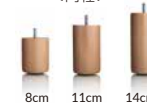

脚部 下記素材、形状、高さからお選びください。

ウッド

<円柱>

SH:41/44/47

<アングルコーン>