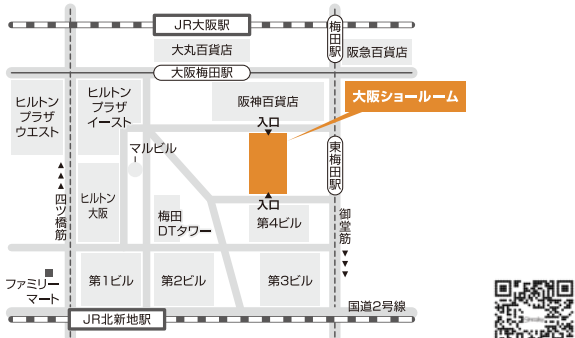

ストレスレス® ショールーム東京

☎ 0120-11-9269 〒104-0031 東京都中央区京橋2-5-18 京橋創生館2F

●営業時間/10:00~18:00 (水曜定休 夏季・年末年始休あり)

アクセス

- ◎東京メトロ銀座線「京橋駅」出口4すぐ
- ◎都営地下鉄浅草線「宝町駅」出口A5より徒歩2分
- ◎東京メトロ有楽町線「銀座一丁目」出口7より徒歩4分
- ◎東京メトロ銀座線「銀座駅」出口A13より徒歩8分
- ◎JR「東京駅」八重洲南口より徒歩10分
- ※専用駐車場はございませんので予めご了承ください。

ストレスレス® SNS オフィシャルアカウント

— お得なキャンペーンや最新情報をお届けします —

ストレスレス® ショールーム大阪

☎ 0120-82-9255 〒530-0001 大阪府大阪市北区梅田1-12-6 E-ma (イーマ) ビル1F

●営業時間/10:00~18:00 (火曜・水曜定休 夏季・年末年始休あり)

アクセス

- ◎地下鉄御堂筋線「梅田駅」南改札より徒歩5分
- ◎阪急「大阪梅田駅」3階南改札より徒歩10分
- ◎地下鉄谷町線「東梅田駅」出口3より徒歩3分
- ◎JR「大阪駅」中央南口より徒歩10分
- ◎阪神「大阪梅田駅」東改札より徒歩3分
- ※ビル有料駐車場があります。