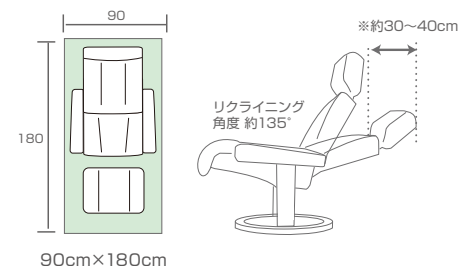

●チェア設置スペース目安

ヘッドレストを倒して最大リクライニングした時の
全長の目安寸法 (オットマン含む)

●ソファスペースにチェア 2 台を置いたら…

\\ メリット /

- 身長や体格・座り心地の好みに合わせて、
自分にフィットするサイズ・モデルを選べる。
- 両腕をアームに置いて、一人ひとりが全身を伸ばせる
リラックス空間を確保できる。
- 360度回転機能で、TVを観たり、方向転換して会話を
楽しんだり自由な使い方ができる。
- チェアなら移動させやすく、掃除もしやすい。
お部屋のレイアウトも自由に変えられる。