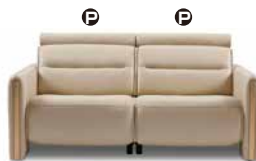

ストレスレス® エミリー V2
2人掛け

皮革タイプ/パロマ

¥968,000 (1,064,800)

フング/マットブラック

スチール W:172 D:110-174 H:85-100 SH:45

フォグ/オーク

ウッド W:174 D:109-174 H:85-100 SH:45

NEW
タイプ