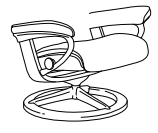

③張地・カラーを選択

レザー 3 種から張地とカラーをお選びください。

●クラシックモデル

(在庫モデル対象製品) コンサル、メイフェア、ウィング、レノ、ビュー、マジック

クラシックベース
S・M・L
ウッド

シグニチャーベース
S・M・L

クロスベース
S・M・L

オフィスベース
M