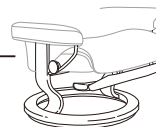

電動モーター式チェア M・L

リクライニング機能

360度回転

Stressless®
POWER

ストレスレス® レノ M パワー レッグ&バック

皮革タイプ/パロマ

● ¥555,000 (610,500)

W:77 D:77-185 H:99-109 SH:47

(オプション)

ストレスレス® パワーバッテリー

● ¥29,000 (31,900)

フットレスト一体型電動リクライニングチェア。フットレストはかかとが自然に下に傾向し、お好みの長さに調整可能。座面下にスリムに収納できて省スペースです。

※クラシックモデルのM・Lサイズに対応可能

※電動モーター式、コンセント接続使用

※オプションでバッテリー取付可(充電時コンセント要接続)

※回転ノブでの速度調整は不可