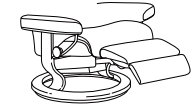

③張地・カラーを選択

レザー 3 種から張地とカラーをお選びください。

●クラシックモデル

(在庫モデル対象製品) コンサル、メイフェア、ウィング、レノ、ビュー、マジック

クラシックベース
S・M・L
ウッド

シグニチャーベース
S・M・L

クロスベース
S・M・L

オフィスベース
M