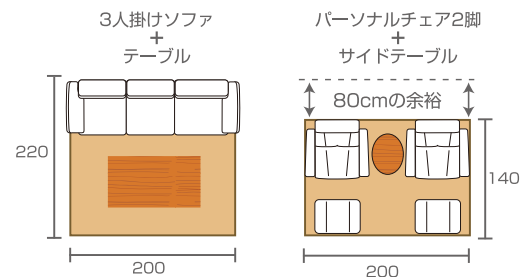

●チェア設置スペース目安

ヘッドレストを倒して最大リクライニングした時の
全長の目安寸法 (オットマン含む)

●ソファスペースにチェア 2 台を置いたら…

\\ メリット /

- 身長や体格・座り心地の好みに合わせて、
自分にフィットするサイズ・モデルを選べる。
- 両腕をアームに置いて、一人ひとりが全身を伸ばせる
リラックス空間を確保できる。
- 360度回転機能で、TVを観たり、方向転換して会話を
楽しんだり自由な使い方ができる。
- チェアなら移動させやすく、掃除もしやすい。
お部屋のレイアウトも自由に変えられる。