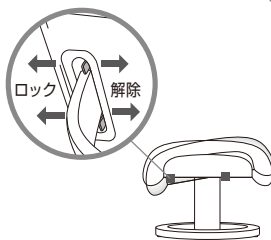

Comfort technology 快適性を生む独自技術

最高品質の厳選素材

① <第3層>自社製造の高密度モールドウレタン

- 心地よい沈み込みと究極のフィット感を実現
- 長年の使用にもヘタリにくい、優れた耐久性

コンフォートゾーン™
通気性とソフトなフィット感を実現

② <第2層>柔らかなポリウレタンパッド

- 適度な柔らかさで心地よさを

③ <第1層>ふんわりとしたポリエステル繊維

- 座面に一番近い層は体に優しい感触

④ 厳選された最高級の牛本皮革張り

- チェア1台に牛一頭分を全面に贅沢に使用

⑤ 何層にも重ねたボナ材積層合板と独自形状の2本脚

- 強度と安定性、耐久性に優れた作り。形状は立体商標取得。

※写真はクラシックベースの説明です。

6

ストレスレス®チェアの目印

両サイドの回転ノブには Stressless® ロゴが入っています。

こだわりの独自機能

⑥ 体勢の変化に合わせて頭や腰を隙間なくサポート

- 国際特許取得済 プラス™システム
- 人間工学に基づき設計されたS字スプリングが体にフィット

寝姿勢にしたい時は

最大限リクライニングにした状態で、両手をヘッドレストの上部に添えて手前に引くと、ヘッドレストが解除され寝姿勢になります。

⑦ 体重移動だけでスムーズなリクライニング

- リクライニングの速度調整ができる回転ノブ
- →国際特許取得済 グライドシステム

回転ノブがレールを滑らかにすることで体重移動だけでスムーズにリクライニング。

⑧ 頭を支えて立ち上がるヘッドレスト

リクライニングに合わせてヘッドレストが立ち上がる設計。頭をしっかりつけたままTVや読書に最適な角度で視線をキープ。

⑨ 360度回転

スムーズにチェアの向きを変更できます。

⑩ チルト機能付オットマン

リクライニングに合わせて角度を調整できるオットマン。足首が自然に傾向でき、リラックスできます。(水平でロック可能)

⚠ 危険ですので、オットマンには座らないでください。

独自のこだわり機能

●プラス™システム (リクライニング機能)

※国際特許取得済

寄りかかるだけで体勢の変化に応じて頭や腰を隙間なくサポート。シートを倒すとヘッドレストが立ち上がり頭・首を支えます。手でヘッドレストを解除すれば寝姿勢になります。

<対象チェア>すべてのベース