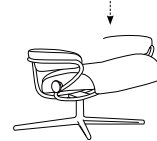

Create the recliner of your dreams

ストレスレス®の豊富なモデル、デザイン、張地、脚部を組み合わせあなただけの特等席を。

①モデル&サイズを選択

モデルによって展開サイズが異なります。

②脚部ベース・カラーを選択

モデルによってベースデザイン・素材が異なります。

③張地・カラーを選択

レザー 3 種から張地とカラーをお選びください。

●クラシックモデル

(在庫モデル対象製品) コンサル、メイフェア、ウィング、レノ、ビュー、マジック

ウッド+金属 (①クロム ②マットブラック)

Stressless® Base Colors

Wood チェア・ソファ 木部 (ブナ材)

Metal シグニチャー、スター、クロスベースの台座・金属脚

●アーバンシリーズモデル

(在庫モデル対象製品) トーキョー、パリ、ベルリン

〈背面タイプ〉3種

クロスベース
M

金属 (①クロム ②マットブラック)

金属 (クロム)

※機能については各ベース説明ページ(p.8-13)をご覧ください。

ダイニング製品

Wood ダイニングチェア、ボルダーテーブルの木部

〈チェア:D200 脚部〉両カラーともに ブナ材成形合板
〈テーブル:突板〉 ホワイトウォッシュオーク→オーク材
ウォルナット→ウォルナット材

〈テーブル:脚部〉無垢材
ホワイトウォッシュオーク→オーク材
ウォルナット→ブナ材

Metal (D350)

〈チェア:D350 脚部〉全カラー アルミニウム

Leather

牛・天然皮革 ※受注生産は、製造からお届けまで 約6~8ヶ月 頂戴します。

ストレスレス®では感触や特徴の異なる3タイプの本牛皮革 (パティック/パロマ/ノブレス) を使用しています。

皮革の触り心地やカラーバリエーションなどの詳細は店頭にてお確かめください。

※価格は皮革タイプにより異なります。※ダイニングチェアのレザーはパティック、パロマの2種に限ります。

パティック

丈夫で退色に対して耐性があり、表面の保護層が厚いため、液体をこぼしても染み込みにくく、扱いやすい皮革です。

皮革タイプ: 型押し顔料仕上げ

厚さ: 約 1.2mm

表面保護コーティング: 厚い

特徴と手触り: しぼが浅く、硬い

パロマ

しっとりとした肌になじむしなやかな手触りです。柔らかく自然な風合いが人気で色のバリエーションが豊富なため、日本の在庫商品で最も多く使用している皮革です。

皮革タイプ: セミアニリン仕上げ

厚さ: 約 1.2mm

表面保護コーティング: 薄い

特徴と手触り: しぼが非常に浅く、やわらかい

ノブレス

当社が提供する最高級皮革です。保護用トップコートは薄く、天然の皮革本来の模様が活かされています。しなやかでリッチな手触りが特長です。

皮革タイプ: セミアニリン仕上げ

厚さ: 約 1.4mm

表面保護コーティング: 非常に薄い

特徴と手触り: しぼが深く、やわらかい

お手入れについては p.30 をご覧ください。

※印刷と実際の皮革の色味とは異なりますので店頭でご確認ください。
※自然素材のため、同じ色でも若干の違いがあります。
※自然素材のため、年月を重ねるほど変化し、風合いを増していきます。
※直射日光や長時間 陽の当たる場所に当社レザー製品を置かないで下さい。退色や色抜けの原因となります。

Stressless®@Home APP

アプリで自由にお好みのストレスレス®チェア・ソファをデザインできます。右記の二次元コードからダウンロードしてご利用ください。