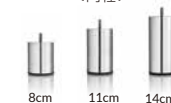

スチール

<円柱>