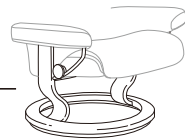

RECLINER

Classic Base

クラシックベース S・M・L