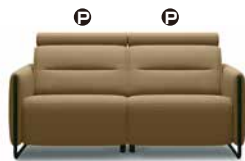

ストレスレス® エミリー V2
2人掛け

皮革タイプ/パロマ

¥968,000 (1,064,800)

フング/マットブラック

スチール W:172 D:110-174 H:85-100 SH:45

フォグ/オーク

ウッド W:174 D:109-174 H:85-100 SH:45

NEW
タイプ