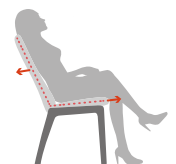

背もたれに体を預けたとき

座った人が心地よく感じるポジションに自動的に調整

- ・背面リクライニング
- ・座面は前方にスライド