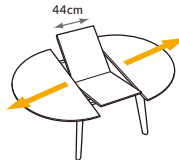

Stressless® Bordeaux Round Table Walnut
Stressless® Mint Low back w/arms D200
Batick New Caramel Walnut