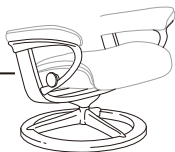

Signature Base

シグニチャーベース S・M・L