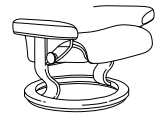

Create the recliner of your dreams

ストレスレス®の豊富なモデル、デザイン、張地、脚部を組み合わせあなただけの特等席を。

①モデル&サイズを選択

モデルによって展開サイズが異なります。

②脚部ベース・カラーを選択

モデルによってベースデザイン・素材が異なります。

③張地・カラーを選択

レザー 3 種から張地とカラーをお選びください。

●クラシックモデル

(在庫モデル対象製品) コンサル、メイフェア、ウィング、レノ、ビュー、マジック

クラシックベース
S・M・L
ウッド