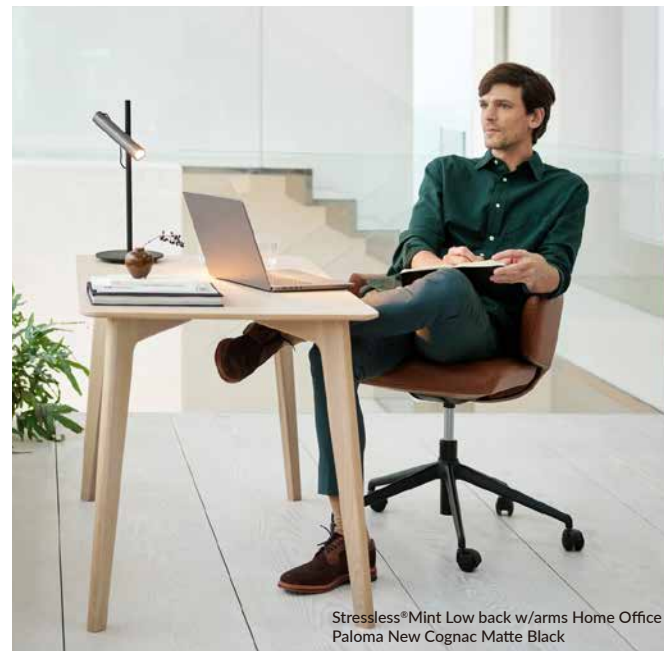

②ウォルナット

【天板】MDFボード+ウォルナット材突板・UV塗装
【脚部】ブナ無垢材・ラッカー塗装

Dining Home Office Comfort

ダイニングホームオフィス

ダイニングチェアにキャスターを付け、座面の高さを調整できるコンパクトサイズのワークチェア。リクライニング機能付でデスクワークも心地よく。

レバー操作で座面高さは12cm 昇降可能

疲れたらリクライニングでリラックス

デスクに向かうと、座面前がわずかに下方に傾き、太ももにかかるストレスを分散