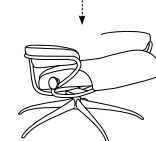

●アーバンシリーズモデル

(在庫モデル対象製品) トーキョー、パリ、ベルリン

〈背面タイプ〉3種

スターベース
M