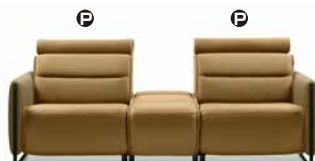

ストレスレス® エミリー V2
1 センター 1

皮革タイプ/パロマ

¥1,123,000 (1,235,300)

フング/マットブラック

スチール W:222 D:110-174 H:85-100 SH:45