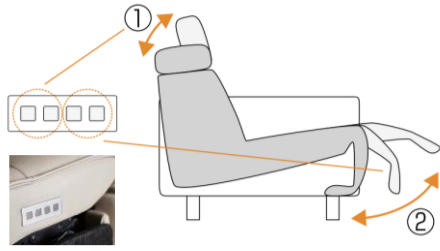

Stressless® EMILY ストレスレス®エミリー

電動モーター式ソファ

受注生産品については、エミリーは張地によってお届けの納期が異なります。

●パロマ全色→約3ヶ月 ●その他の皮革→約6~8ヶ月

①ネックレスト開閉 - すべてのユニット標準装備

②レッグサポート開閉 - 機能ありなし選択可能

※Pは電動開閉機能あり、Dはダミーシート（電動なし）

レザーカラー 4つの皮革タイプ、それぞれのカラーからお選びください

厳選された牛本革で仕上げています。詳しくは売場内の皮革サンプルをご確認ください。

アームフレーム 3種類のデザイン、それぞれのカラーからお選びください

■スチール (W:10 H:63)

①クロム

②マットブラック

■ウッド (W:11 H:65)

8色からお選びいただけます

■ワイドアーム (W:23 H:60)

円柱8cm ①スチール ②ウッド8色