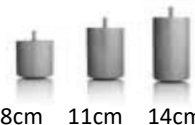

※H:97/107 SH:44 (脚11cmの場合)

※ローバックは廃盤となりました。

Foot stool	Batick	Cori	Paloma	Noblesse
Double Ottoman (W 119/154 × D 61 × H 44)	224,400 204,000	246,400 224,000	246,400 224,000	287,100 261,000
Ottoman Modern / L (W 60 × D 60 × H 44)	145,200 132,000	159,500 145,000	159,500 145,000	184,800 168,000
Ottoman Modern / M (W 51 × D 40 × H 44)	119,900 109,000	128,700 117,000	128,700 117,000	149,600 136,000

セクター
(シーター間の連結)
W:43 D:78

●Arm Options
セクターアーム
(両端にのみ設置可)
W:31 D:78

A-10 (台形)
(W:14 D:80 H:61)

A-20 (長方形)
(W:20 D:76 H:57)

●Leg Options
【スチール】円柱

【ウッド】円柱

アングルコーン

2023.4月改訂