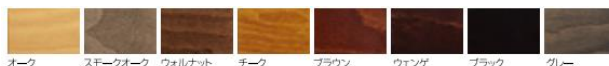

・受注生産にて各モデルすべてのベース(クラシックベース、シグニチャーベース、クロスベース、オフィスチェア)をお選びいただけます。
 ・脚部はウッドタイプで8色から、支柱は共通でブラックとなります。

・皮革はバティック、コリー、パロマ、ノブレス 4タイプの各色からお選びください。
 ・受注生産品はご注文いただいたから納品まで、**約6~8ヶ月** 頂戴しております。

**【Power Leg&Back-パワーレッグ&バック】⑤**

●電動リクライニング機能 ●電動フットレスト(収納)

Model	Power Leg&Back	size	Batick	Cori/Paloma	Noblesse
Consul コンサル		M	435,600 396,000	451,000 410,000	484,000 440,000
		L	467,500 425,000	487,300 443,000	522,500 475,000
Mayfair メイフェア		M	469,700 427,000	489,500 445,000	531,300 483,000
		L	491,700 447,000	513,700 467,000	566,500 515,000
Wing ウィング		M	497,200 452,000	515,900 469,000	548,900 499,000
		L	530,200 482,000	556,600 506,000	591,800 538,000
Reno レノ		M	539,000 490,000	554,400 504,000	625,900 569,000
		L	563,200 512,000	602,800 548,000	660,000 600,000
View ビュー		M	587,400 534,000	598,400 544,000	640,200 582,000
		L	606,100 551,000	619,300 563,000	664,400 604,000
Magic マジック		M	583,000 530,000	607,200 552,000	664,400 604,000
		L	603,900 549,000	630,300 573,000	695,200 632,000

・電動レッグ&バックはMサイズ・Lサイズのための展開となります。(クラシックベース脚部) ※アーバンモデルは電動タイプにはできません。

・受注生産品の木部は右の8色から、皮革はバティック、コリー、パロマ、ノブレス 4タイプの各色からお選びください。(カタログ参照)

・受注生産品はご注文いただいたから納品まで、

約6~8ヶ月 頂戴しております。

**【Star base -スターベース】⑥**

- リクライニング機能 ●ロッキング機能
- 脚部は ①クロム ②マットブラック 選択可能