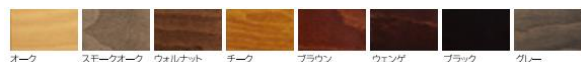

・受注生産にて各モデルすべてのベース(クラシックベース、シグニチャーベース、クロスベース、オフィスチェア)をお選びいただけます。

・受注生産品の木部は右の8色から、皮革はバティック、コリー、パロマ、ノブレス 4タイプの各色からお選びください。(カタログ参照)

・スチール脚部のカラーはクロム/マットブラックよりお選びいただけます。

・受注生産品はご注文いただいた日から納品まで、**約6~8ヶ月**頂戴しております。

・在庫商品の木部色のみ変更の場合は右の8色から、**約1.5ヶ月**頂戴しております。

【Cross base -クロスベース-】③

●リクライニング機能 ●ロッキング機能

Model	Cross base	size	Batick	Cori/Paloma	Noblesse
Consul コンサル 		S	306,900 279,000	333,300 303,000	378,400 344,000
		M	342,100 311,000	363,000 330,000	413,600 376,000
		L	381,700 347,000	404,800 368,000	460,900 419,000
Mayfair メイフェア 		S	385,000 350,000	413,600 376,000	471,900 429,000
		M	408,100 371,000	438,900 399,000	499,400 454,000
		L	433,400 394,000	468,600 426,000	541,200 492,000
Wing ウィング 		S	391,600 356,000	410,300 373,000	479,600 436,000
		M	426,800 388,000	455,400 414,000	498,300 453,000
		L	449,900 409,000	485,100 441,000	534,600 486,000
Reno レノ 		S	449,900 409,000	492,800 448,000	564,300 513,000
		M	478,500 435,000	528,000 480,000	605,000 550,000
		L	510,400 464,000	564,300 513,000	645,700 587,000
View ビュー 		S	467,500 425,000	489,500 445,000	544,500 495,000
		M	477,400 434,000	499,400 454,000	553,300 503,000
		L	498,300 453,000	525,800 478,000	585,200 532,000
Magic マジック 		S	554,400 504,000	592,900 539,000	683,100 621,000
		M	556,600 506,000	599,500 545,000	693,000 630,000
		L	585,200 532,000	629,200 572,000	724,900 659,000

・受注生産にて各モデルすべてのベース(クラシックベース、シグニチャーベース、クロスベース、オフィスチェア)をお選びいただけます。

・受注生産品の木部は右の8色から、皮革はバティック、コリー、パロマ、ノブレス 4タイプの各色からお選びください。(カタログ参照)

・スチール脚部のカラーはクロム/マットブラックよりお選びいただけます。

・受注生産品はご注文いただいてから納品まで、**約6~8ヶ月** 頂戴しております。