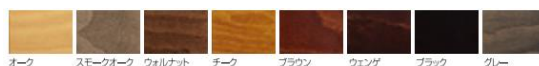

【Signature base -シグニチャーベース-】②

●リクライニング機能 ●ロッキング機能

Model	Signature base	size	Batick	Cori/Paloma	Noblesse
Consul コンサル		S	306,900 279,000	333,300 303,000	378,400 344,000
		M	342,100 311,000	363,000 330,000	413,600 376,000
		L	381,700 347,000	404,800 368,000	460,900 419,000
Mayfair メイフェア		S	385,000 350,000	413,600 376,000	471,900 429,000
		M	408,100 371,000	438,900 399,000	499,400 454,000
		L	433,400 394,000	468,600 426,000	541,200 492,000
Wing ウイング		S	391,600 356,000	410,300 373,000	479,600 436,000
		M	426,800 388,000	455,400 414,000	498,300 453,000
		L	449,900 409,000	485,100 441,000	534,600 486,000
Reno レノ		S	449,900 409,000	492,800 448,000	564,300 513,000
		M	478,500 435,000	528,000 480,000	605,000 550,000
		L	510,400 464,000	564,300 513,000	645,700 587,000
View ビュー		S	467,500 425,000	489,500 445,000	544,500 495,000
		M	477,400 434,000	499,400 454,000	553,300 503,000
		L	498,300 453,000	525,800 478,000	585,200 532,000
Magic マジック		S	554,400 504,000	592,900 539,000	683,100 621,000
		M	556,600 506,000	599,500 545,000	693,000 630,000
		L	585,200 532,000	629,200 572,000	724,900 659,000

・受注生産にて各モデルすべてのベース(クラシックベース、シグニチャーベース、クロスベース、オフィスチェア)をお選びいただけます。

・受注生産品の木部は右の8色から、皮革はバティック、コリー、パロマ、ノブレス 4タイプの各色からお選びください。(カタログ参照)

・スチール脚部のカラーはクロム/マットブラックよりお選びいただけます。

・受注生産品はご注文いただいた日から納品まで、**約6~8ヶ月**頂戴しております。

・在庫商品の木部色のみ変更の場合は右の8色から、**約1.5ヶ月**頂戴しております。