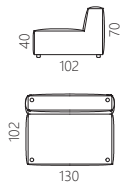

本体価格
(税込)

ID : 3009-10F
no-arm

ID : 3009-20F
2 seater/no-arm

ID : 3009-41F 3009-42F
1-arm/LHF 1-arm/RHF

ID : 3009-43F 3009-44F
1-arm wide/LHF 1-arm wide/RHF

ID : 3009-55F 3009-56F
open end/LHF open end/RHF

ID : 3009-53F 3009-54F
mega arm/LHF mega arm/RHF

range 1	¥122,000 (¥134,200)	¥152,000 (¥167,200)	¥152,000 (¥167,200)	¥180,000 (¥198,000)	¥155,000 (¥170,500)	¥200,000 (¥220,000)
range 2	¥126,000 (¥138,600)	¥157,000 (¥172,700)	¥158,000 (¥173,800)	¥186,000 (¥204,600)	¥161,000 (¥177,100)	¥210,000 (¥231,000)
range 3	¥137,000 (¥150,700)	¥168,000 (¥184,800)	在 ¥167,000 (¥183,700)	¥198,000 (¥217,800)	在 ¥168,000 (¥184,800)	¥225,000 (¥247,500)
range 4	¥147,000 (¥161,700)	¥182,000 (¥200,200)	¥182,000 (¥200,200)	¥210,000 (¥231,000)	¥180,000 (¥198,000)	¥240,000 (¥264,000)
leather 1	¥209,000 (¥229,900)	¥272,000 (¥299,200)	¥275,000 (¥302,500)	¥334,000 (¥367,400)	¥272,000 (¥299,200)	¥358,000 (¥393,800)
leather 2	¥220,000 (¥242,000)	¥284,000 (¥312,400)	¥285,000 (¥313,500)	¥350,000 (¥385,000)	¥282,000 (¥310,200)	¥370,000 (¥407,000)

在庫色:

lisa 0018 graphite
(range3)

lisa 0018 graphite
(range3)