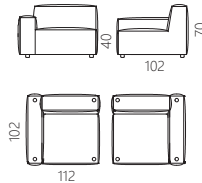

本体価格
(税込)

ID : 3009-10F
no-arm

ID : 3009-20F
2 seater/no-arm

ID : 3009-41F 3009-42F
1-arm/LHF 1-arm/RHF

ID : 3009-43F 3009-44F
1-arm wide/LHF 1-arm wide/RHF

ID : 3009-55F 3009-56F
open end/LHF open end/RHF

ID : 3009-53F 3009-54F
mega arm/LHF mega arm/RHF

range 1	¥122,000 (¥134,200)	¥152,000 (¥167,200)	¥152,000 (¥167,200)	¥180,000 (¥198,000)	¥155,000 (¥170,500)	¥200,000 (¥220,000)
range 2	¥126,000 (¥138,600)	¥157,000 (¥172,700)	¥158,000 (¥173,800)	¥186,000 (¥204,600)	¥161,000 (¥177,100)	¥210,000 (¥231,000)
range 3	¥137,000 (¥150,700)	¥168,000 (¥184,800)	在 ¥167,000 (¥183,700)	¥198,000 (¥217,800)	在 ¥168,000 (¥184,800)	¥225,000 (¥247,500)
range 4	¥147,000 (¥161,700)	¥182,000 (¥200,200)	¥182,000 (¥200,200)	¥210,000 (¥231,000)	¥180,000 (¥198,000)	¥240,000 (¥264,000)
leather 1	¥209,000 (¥229,900)	¥272,000 (¥299,200)	¥275,000 (¥302,500)	¥334,000 (¥367,400)	¥272,000 (¥299,200)	¥358,000 (¥393,800)
leather 2	¥220,000 (¥242,000)	¥284,000 (¥312,400)	¥285,000 (¥313,500)	¥350,000 (¥385,000)	¥282,000 (¥310,200)	¥370,000 (¥407,000)

在庫色:

lisa 0018 graphite
(range3)

lisa 0018 graphite
(range3)