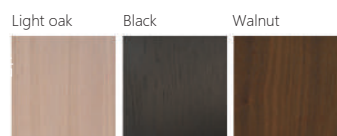

* martindale : 欧米で広く認識されている布地の摩耗強度を示す数値。『摩耗試験機に布地をセットし、エンドポイントまでの回数を測定、4回の平均を算出し100回単位で示す』方法に基づいて数値表示されています。(エンドポイントとは、繊維が2本以上切れた段階が基準。) 優れた強度と評価される生地で20000-25000程度、30000以上で特に耐久性に優れた生地とされています。

* 在庫色以外、及び替えカバーは受注生産となります。 * レザー仕様は張込となります。

* LOOSEタイプのソファカバーのお洗濯にはドライクリーニングをご利用下さい。

<< Wooden Legs >>

木の脚は3色の中からお選びいただけます。
(オーク無垢材, ステイン)