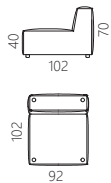

本体価格
(税込)

ID : 3009-10F
no-arm

ID : 3009-20F
2 seater/no-arm

ID : 3009-41F 3009-42F
1-arm/LHF 1-arm/RHF

ID : 3009-43F 3009-44F
1-arm wide/LHF 1-arm wide/RHF

ID : 3009-55F 3009-56F
open end/LHF open end/RHF

ID : 3009-53F 3009-54F
mega arm/LHF mega arm/RHF

range 1	¥122,000 (¥134,200)	¥152,000 (¥167,200)	¥152,000 (¥167,200)	¥180,000 (¥198,000)	¥155,000 (¥170,500)	¥200,000 (¥220,000)
range 2	¥126,000 (¥138,600)	¥157,000 (¥172,700)	¥158,000 (¥173,800)	¥186,000 (¥204,600)	¥161,000 (¥177,100)	¥210,000 (¥231,000)
range 3	¥137,000 (¥150,700)	¥168,000 (¥184,800)	在 ¥167,000 (¥183,700)	¥198,000 (¥217,800)	在 ¥168,000 (¥184,800)	¥225,000 (¥247,500)
range 4	¥147,000 (¥161,700)	¥182,000 (¥200,200)	¥182,000 (¥200,200)	¥210,000 (¥231,000)	¥180,000 (¥198,000)	¥240,000 (¥264,000)
leather 1	¥209,000 (¥229,900)	¥272,000 (¥299,200)	¥275,000 (¥302,500)	¥334,000 (¥367,400)	¥272,000 (¥299,200)	¥358,000 (¥393,800)
leather 2	¥220,000 (¥242,000)	¥284,000 (¥312,400)	¥285,000 (¥313,500)	¥350,000 (¥385,000)	¥282,000 (¥310,200)	¥370,000 (¥407,000)

在庫色:

lisa 0018 graphite
(range3)

lisa 0018 graphite
(range3)