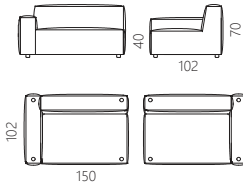

本体価格
(税込)

ID : 3009-10F
no-arm

ID : 3009-20F
2 seater/no-arm

ID : 3009-41F 3009-42F
1-arm/LHF 1-arm/RHF

ID : 3009-43F 3009-44F
1-arm wide/LHF 1-arm wide/RHF

ID : 3009-55F 3009-56F
open end/LHF open end/RHF

ID : 3009-53F 3009-54F
mega arm/LHF mega arm/RHF

range 1	¥122,000 (¥134,200)	¥152,000 (¥167,200)	¥152,000 (¥167,200)	¥180,000 (¥198,000)	¥155,000 (¥170,500)	¥200,000 (¥220,000)
range 2	¥126,000 (¥138,600)	¥157,000 (¥172,700)	¥158,000 (¥173,800)	¥186,000 (¥204,600)	¥161,000 (¥177,100)	¥210,000 (¥231,000)
range 3	¥137,000 (¥150,700)	¥168,000 (¥184,800)	在 ¥167,000 (¥183,700)	¥198,000 (¥217,800)	在 ¥168,000 (¥184,800)	¥225,000 (¥247,500)
range 4	¥147,000 (¥161,700)	¥182,000 (¥200,200)	¥182,000 (¥200,200)	¥210,000 (¥231,000)	¥180,000 (¥198,000)	¥240,000 (¥264,000)
leather 1	¥209,000 (¥229,900)	¥272,000 (¥299,200)	¥275,000 (¥302,500)	¥334,000 (¥367,400)	¥272,000 (¥299,200)	¥358,000 (¥393,800)
leather 2	¥220,000 (¥242,000)	¥284,000 (¥312,400)	¥285,000 (¥313,500)	¥350,000 (¥385,000)	¥282,000 (¥310,200)	¥370,000 (¥407,000)

在庫色:

lisa 0018 graphite
(range3)

lisa 0018 graphite
(range3)