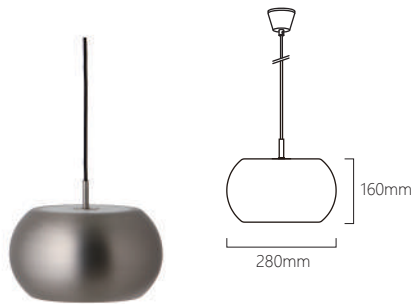

OMBRE pendant ¥45,000
(税込 ¥49,500)

color : gold
E26/25W glass shade, black fabric cord
design by Toni Rie

※現在在庫限り
ZNOOR pendant ¥29,000
(税込 ¥31,900)

color : black
E26/60W metal shade, red fabric cord
design by Henrik Pedersen