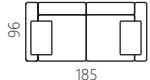

H79.5 SH43 cm

	ID : 3001-251L 2.5 seater		ID : 3001-252L 2.5 seater		ID : 3001-301L 3 seater		ID : 3001-302L 3.5 seater	
本体価格 (税込)	替えカバー		替えカバー		替えカバー		替えカバー	
range 1	在庫 ¥230,000 (¥253,000)	¥97,000 (¥106,700)	在庫 ¥242,000 (¥266,200)	¥102,000 (¥112,200)	¥258,000 (¥283,800)	¥108,000 (¥118,800)	¥275,000 (¥302,500)	¥113,000 (¥124,300)
range 2	¥242,000 (¥266,200)	¥109,000 (¥119,900)	¥258,000 (¥283,800)	¥118,000 (¥129,800)	¥274,000 (¥301,400)	¥124,000 (¥136,400)	¥290,000 (¥319,000)	¥128,000 (¥140,800)
range 3	¥263,000 (¥289,300)	¥130,000 (¥143,000)	¥283,000 (¥311,300)	¥143,000 (¥157,300)	¥295,000 (¥324,500)	¥145,000 (¥159,500)	¥320,000 (¥352,000)	¥158,000 (¥173,800)
range 4	¥294,000 (¥323,400)	¥161,000 (¥177,100)	¥305,000 (¥335,500)	¥165,000 (¥181,500)	¥326,000 (¥358,600)	¥176,000 (¥193,600)	¥340,000 (¥374,000)	¥178,000 (¥195,800)
leather 1	¥432,000 (¥475,200)		¥455,000 (¥500,500)		¥475,000 (¥522,500)		¥505,000 (¥555,500)	
leather 2	¥444,000 (¥488,400)		¥465,000 (¥511,500)		¥495,000 (¥544,500)		¥525,000 (¥577,500)	
在庫色:	rib 002 stone (range1) + 脚4色		rib 002 stone (range1) + 脚4色					