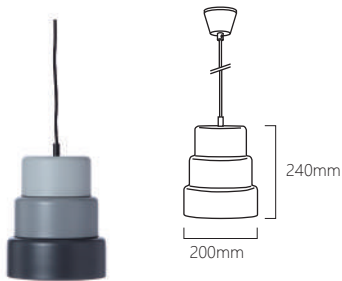

※現在在庫限り
RINGS pendant ¥23,000
(税込 ¥25,300)

color : grey&black
E26/60W metal shade, black fabric cord
design by Theresa Bligaard