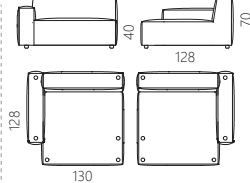

本体価格
(税込)

ID : 3009-10F
no-arm

ID : 3009-20F
2 seater/no-arm

ID : 3009-41F 3009-42F
1-arm/LHF 1-arm/RHF

ID : 3009-43F 3009-44F
1-arm wide/LHF 1-arm wide/RHF

ID : 3009-55F 3009-56F
open end/LHF open end/RHF

ID : 3009-53F 3009-54F
mega arm/LHF mega arm/RHF

range 1	¥122,000 (¥134,200)	¥152,000 (¥167,200)	¥152,000 (¥167,200)	¥180,000 (¥198,000)	¥155,000 (¥170,500)	¥200,000 (¥220,000)
range 2	¥126,000 (¥138,600)	¥157,000 (¥172,700)	¥158,000 (¥173,800)	¥186,000 (¥204,600)	¥161,000 (¥177,100)	¥210,000 (¥231,000)
range 3	¥137,000 (¥150,700)	¥168,000 (¥184,800)	在 ¥167,000 (¥183,700)	¥198,000 (¥217,800)	在 ¥168,000 (¥184,800)	¥225,000 (¥247,500)
range 4	¥147,000 (¥161,700)	¥182,000 (¥200,200)	¥182,000 (¥200,200)	¥210,000 (¥231,000)	¥180,000 (¥198,000)	¥240,000 (¥264,000)
leather 1	¥209,000 (¥229,900)	¥272,000 (¥299,200)	¥275,000 (¥302,500)	¥334,000 (¥367,400)	¥272,000 (¥299,200)	¥358,000 (¥393,800)
leather 2	¥220,000 (¥242,000)	¥284,000 (¥312,400)	¥285,000 (¥313,500)	¥350,000 (¥385,000)	¥282,000 (¥310,200)	¥370,000 (¥407,000)

在庫色:

lisa 0018 graphite
(range3)

lisa 0018 graphite
(range3)