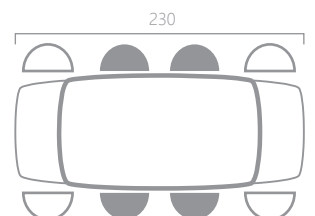

シントストーン11mm / 脚: ブラックメタル粉体塗装

MOLTO

すっきりとしたスリムでシャープな外観。セラミック天板の延長式テーブルです。PETRAと同じ延長機構で延長板の出し入れは軽い力で簡単に操作できます。

MOLTO extension table

size : W160-195-230 D90 H72 cm ¥208,000 (税込 ¥228,800)

セラミック3mm + 強化ガラス10mm / 脚: ブラックメタル粉体塗装