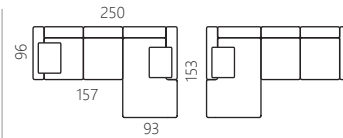

H79.5 SH43 cm

	ID : 3001-41+52L		3001-42+51L		3001-39+52L		3001-40+51L		3001-43+52L		3001-44+51L		3001-45+52L		3001-46+51L	
本体価格 (税込)	替えカバー		替えカバー		替えカバー		替えカバー		替えカバー		替えカバー		替えカバー		替えカバー	
range 1	¥363,000 (¥399,300)	¥150,000 (¥165,000)	¥370,000 (¥407,000)	¥152,000 (¥167,200)	¥394,000 (¥433,400)	¥165,000 (¥181,500)	¥407,000 (¥447,700)	¥166,000 (¥182,600)	¥415,000 (¥456,500)	¥186,000 (¥204,600)	¥430,000 (¥473,000)	¥189,000 (¥207,900)	¥466,000 (¥512,600)	¥225,000 (¥247,500)	¥505,000 (¥555,500)	¥264,000 (¥290,400)
range 2	¥384,000 (¥422,400)	¥171,000 (¥188,100)	¥393,000 (¥432,300)	¥175,000 (¥192,500)	¥415,000 (¥456,500)	¥186,000 (¥204,600)	¥430,000 (¥473,000)	¥189,000 (¥207,900)	¥459,000 (¥504,900)	¥230,000 (¥253,000)	¥466,000 (¥512,600)	¥225,000 (¥247,500)	¥505,000 (¥555,500)	¥264,000 (¥290,400)	¥505,000 (¥555,500)	¥264,000 (¥290,400)
range 3	¥425,000 (¥467,500)	¥212,000 (¥233,200)	¥430,000 (¥473,000)	¥212,000 (¥233,200)	¥459,000 (¥504,900)	¥230,000 (¥253,000)	¥466,000 (¥512,600)	¥225,000 (¥247,500)	¥502,000 (¥552,200)	¥273,000 (¥300,300)	¥505,000 (¥555,500)	¥264,000 (¥290,400)	¥505,000 (¥555,500)	¥264,000 (¥290,400)	¥505,000 (¥555,500)	¥264,000 (¥290,400)
range 4	¥468,000 (¥514,800)	¥255,000 (¥280,500)	¥479,000 (¥526,900)	¥261,000 (¥287,100)	¥502,000 (¥552,200)	¥273,000 (¥300,300)	¥505,000 (¥555,500)	¥264,000 (¥290,400)	¥690,000 (¥759,000)		¥700,000 (¥770,000)		¥720,000 (¥792,000)		¥720,000 (¥792,000)	
leather 1	¥640,000 (¥704,000)		¥650,000 (¥715,000)		¥690,000 (¥759,000)		¥700,000 (¥770,000)		¥710,000 (¥781,000)		¥720,000 (¥792,000)		¥720,000 (¥792,000)		¥720,000 (¥792,000)	
leather 2	¥660,000 (¥726,000)		¥670,000 (¥737,000)		¥710,000 (¥781,000)		¥720,000 (¥792,000)		¥710,000 (¥781,000)		¥720,000 (¥792,000)		¥720,000 (¥792,000)		¥720,000 (¥792,000)	

H42 cm

Φ18 W55 cm

ID : 3001-61L
ottoman 5

替えカバー

ID : 3101-01L
headrest

替えカバー

在庫 ¥68,000 (¥74,800)	¥28,000 (¥30,800)	在庫 ¥25,000 (¥27,500)	¥7,500 (¥8,250)
¥72,000 (¥79,200)	¥32,000 (¥35,200)	¥26,500 (¥29,150)	¥9,000 (¥9,900)
¥78,000 (¥85,800)	¥38,000 (¥41,800)	¥28,500 (¥31,350)	¥11,000 (¥12,100)
¥84,000 (¥92,400)	¥44,000 (¥48,400)	¥29,500 (¥32,450)	¥12,000 (¥13,200)
¥113,000 (¥124,300)		¥35,500 (¥39,050)	¥18,000 (¥19,800)
¥116,000 (¥127,600)		¥38,000 (¥41,800)	¥20,500 (¥22,550)

rib 002 stone (range1) + 脚4色

rib 002 stone (range1) + 脚4色

Description

frame : パイン無垢材, MDF, S/Vネ
filling : フェザー, ボールファイバー, 高密度ウレタンフォーム
legs : Wood オーク無垢材 (light oak / smoked oak / walnut / black)
cover : Loose フルカバーリング
assemble : 部分組立 (脚取付け/工具不要)