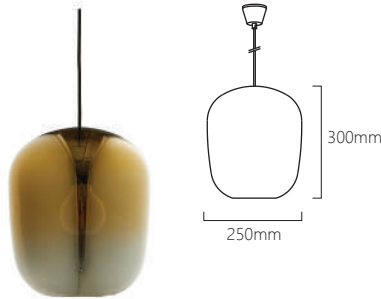

OMBRE pendant ¥45,000
(税込 ¥49,500)

color : gold
E26/25W glass shade, black fabric cord
design by Toni Rie

※現在在庫限り
ZNOOR pendant ¥29,000
(税込 ¥31,900)

color : black
E26/60W metal shade, red fabric cord
design by Henrik Pedersen