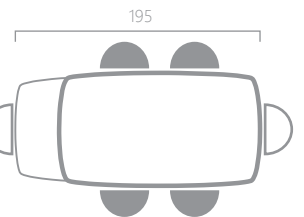

シントストーン11mm / 脚: ブラックメタル粉体塗装

MOLTO

すっきりとしたスリムでシャープな外観。セラミック天板の延長式テーブルです。PETRAと同じ延長機構で延長板の出し入れは軽い力で簡単に操作できます。

MOLTO extension table

size : W160-195-230 D90 H72 cm ¥208,000 (税込 ¥228,800)

セラミック3mm + 強化ガラス10mm / 脚: ブラックメタル粉体塗装