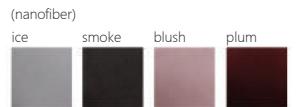

▲ nanofiber-ice

▲ nanofiber-smoke

NANOFIBER

マイクロファイバーよりも更に極細の新素材“ナノファイバー”。薄くて軽い生地で軽やかな張り感を実現すると共に、防汚・撥水効果に大変優れているので、水拭きも可能です。

TULIP

¥35,000 (税込 ¥38,500)

W60 D60 H82 SH48 cm

▲ nanofiber-ice