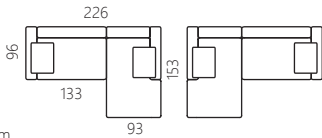

H79.5 SH43 cm

	ID : 3001-41+52L		3001-42+51L		3001-39+52L		3001-40+51L		3001-43+52L		3001-44+51L		3001-45+52L		3001-46+51L	
本体価格 (税込)	替えカバー		替えカバー		替えカバー		替えカバー		替えカバー		替えカバー		替えカバー		替えカバー	
range 1	¥363,000 (¥399,300)	¥150,000 (¥165,000)	¥370,000 (¥407,000)	¥152,000 (¥167,200)	¥394,000 (¥433,400)	¥165,000 (¥181,500)	¥407,000 (¥447,700)	¥166,000 (¥182,600)	¥415,000 (¥456,500)	¥186,000 (¥204,600)	¥430,000 (¥473,000)	¥189,000 (¥207,900)	¥466,000 (¥512,600)	¥225,000 (¥247,500)	¥505,000 (¥555,500)	¥264,000 (¥290,400)
range 2	¥384,000 (¥422,400)	¥171,000 (¥188,100)	¥393,000 (¥432,300)	¥175,000 (¥192,500)	¥415,000 (¥456,500)	¥186,000 (¥204,600)	¥430,000 (¥473,000)	¥189,000 (¥207,900)	¥459,000 (¥504,900)	¥230,000 (¥253,000)	¥466,000 (¥512,600)	¥225,000 (¥247,500)	¥505,000 (¥555,500)	¥264,000 (¥290,400)	¥505,000 (¥555,500)	¥264,000 (¥290,400)
range 3	¥425,000 (¥467,500)	¥212,000 (¥233,200)	¥430,000 (¥473,000)	¥212,000 (¥233,200)	¥459,000 (¥504,900)	¥230,000 (¥253,000)	¥466,000 (¥512,600)	¥225,000 (¥247,500)	¥502,000 (¥552,200)	¥273,000 (¥300,300)	¥505,000 (¥555,500)	¥264,000 (¥290,400)	¥505,000 (¥555,500)	¥264,000 (¥290,400)	¥505,000 (¥555,500)	¥264,000 (¥290,400)
range 4	¥468,000 (¥514,800)	¥255,000 (¥280,500)	¥479,000 (¥526,900)	¥261,000 (¥287,100)	¥502,000 (¥552,200)	¥273,000 (¥300,300)	¥505,000 (¥555,500)	¥264,000 (¥290,400)	¥690,000 (¥759,000)		¥700,000 (¥770,000)		¥720,000 (¥792,000)		¥720,000 (¥792,000)	
leather 1	¥640,000 (¥704,000)		¥650,000 (¥715,000)		¥690,000 (¥759,000)		¥700,000 (¥770,000)		¥710,000 (¥781,000)		¥720,000 (¥792,000)		¥720,000 (¥792,000)		¥720,000 (¥792,000)	
leather 2	¥660,000 (¥726,000)		¥670,000 (¥737,000)		¥710,000 (¥781,000)		¥720,000 (¥792,000)		¥710,000 (¥781,000)		¥720,000 (¥792,000)		¥720,000 (¥792,000)		¥720,000 (¥792,000)	

H42 cm

Φ18 W55 cm

ID : 3001-61L
ottoman 5

替えカバー

ID : 3101-01L
headrest

替えカバー

在庫 ¥68,000 (¥74,800)	¥28,000 (¥30,800)	在庫 ¥25,000 (¥27,500)	¥7,500 (¥8,250)
¥72,000 (¥79,200)	¥32,000 (¥35,200)	¥26,500 (¥29,150)	¥9,000 (¥9,900)
¥78,000 (¥85,800)	¥38,000 (¥41,800)	¥28,500 (¥31,350)	¥11,000 (¥12,100)
¥84,000 (¥92,400)	¥44,000 (¥48,400)	¥29,500 (¥32,450)	¥12,000 (¥13,200)
¥113,000 (¥124,300)		¥35,500 (¥39,050)	¥18,000 (¥19,800)
¥116,000 (¥127,600)		¥38,000 (¥41,800)	¥20,500 (¥22,550)

rib 002 stone (range1) + 脚4色

rib 002 stone (range1) + 脚4色

Description

frame : パイン無垢材, MDF, S/Vネ
filling : フェザー, ボールファイバー, 高密度ウレタンフォーム
legs : Wood オーク無垢材 (light oak / smoked oak / walnut / black)
cover : Loose フルカバーリング
assemble : 部分組立 (脚取付け/工具不要)