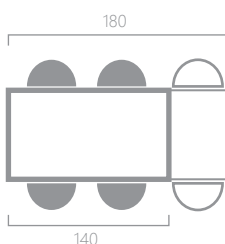

size : W140-180 D85 H72 cm   ¥142,000
(税込 ¥156,200)

extendable 延長式