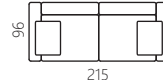

H79.5 SH43 cm

	ID : 3001-251L 2.5 seater		ID : 3001-252L 2.5 seater		ID : 3001-301L 3 seater		ID : 3001-302L 3.5 seater	
本体価格 (税込)	替えカバー		替えカバー		替えカバー		替えカバー	
range 1	在庫 ¥230,000 (¥253,000)	¥97,000 (¥106,700)	在庫 ¥242,000 (¥266,200)	¥102,000 (¥112,200)	¥258,000 (¥283,800)	¥108,000 (¥118,800)	¥275,000 (¥302,500)	¥113,000 (¥124,300)
range 2	¥242,000 (¥266,200)	¥109,000 (¥119,900)	¥258,000 (¥283,800)	¥118,000 (¥129,800)	¥274,000 (¥301,400)	¥124,000 (¥136,400)	¥290,000 (¥319,000)	¥128,000 (¥140,800)
range 3	¥263,000 (¥289,300)	¥130,000 (¥143,000)	¥283,000 (¥311,300)	¥143,000 (¥157,300)	¥295,000 (¥324,500)	¥145,000 (¥159,500)	¥320,000 (¥352,000)	¥158,000 (¥173,800)
range 4	¥294,000 (¥323,400)	¥161,000 (¥177,100)	¥305,000 (¥335,500)	¥165,000 (¥181,500)	¥326,000 (¥358,600)	¥176,000 (¥193,600)	¥340,000 (¥374,000)	¥178,000 (¥195,800)
leather 1	¥432,000 (¥475,200)		¥455,000 (¥500,500)		¥475,000 (¥522,500)		¥505,000 (¥555,500)	
leather 2	¥444,000 (¥488,400)		¥465,000 (¥511,500)		¥495,000 (¥544,500)		¥525,000 (¥577,500)	
在庫色:	rib 002 stone (range1) + 脚4色		rib 002 stone (range1) + 脚4色					