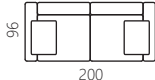

H79.5 SH43 cm

	ID : 3001-251L 2.5 seater		ID : 3001-252L 2.5 seater		ID : 3001-301L 3 seater		ID : 3001-302L 3.5 seater	
本体価格 (税込)	替えカバー		替えカバー		替えカバー		替えカバー	
range 1	在庫 ¥230,000 (¥253,000)	¥97,000 (¥106,700)	在庫 ¥242,000 (¥266,200)	¥102,000 (¥112,200)	¥258,000 (¥283,800)	¥108,000 (¥118,800)	¥275,000 (¥302,500)	¥113,000 (¥124,300)
range 2	¥242,000 (¥266,200)	¥109,000 (¥119,900)	¥258,000 (¥283,800)	¥118,000 (¥129,800)	¥274,000 (¥301,400)	¥124,000 (¥136,400)	¥290,000 (¥319,000)	¥128,000 (¥140,800)
range 3	¥263,000 (¥289,300)	¥130,000 (¥143,000)	¥283,000 (¥311,300)	¥143,000 (¥157,300)	¥295,000 (¥324,500)	¥145,000 (¥159,500)	¥320,000 (¥352,000)	¥158,000 (¥173,800)
range 4	¥294,000 (¥323,400)	¥161,000 (¥177,100)	¥305,000 (¥335,500)	¥165,000 (¥181,500)	¥326,000 (¥358,600)	¥176,000 (¥193,600)	¥340,000 (¥374,000)	¥178,000 (¥195,800)
leather 1	¥432,000 (¥475,200)		¥455,000 (¥500,500)		¥475,000 (¥522,500)		¥505,000 (¥555,500)	
leather 2	¥444,000 (¥488,400)		¥465,000 (¥511,500)		¥495,000 (¥544,500)		¥525,000 (¥577,500)	
在庫色:	rib 002 stone (range1) + 脚4色		rib 002 stone (range1) + 脚4色					