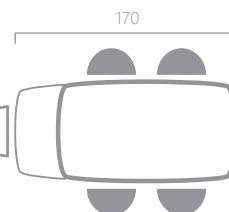

PETRA extension table

size : W140-170-200 D85 H72 cm   ¥189,000 (税込 ¥207,900)

シントストーン11mm / 脚: ブラックメタル粉体塗装