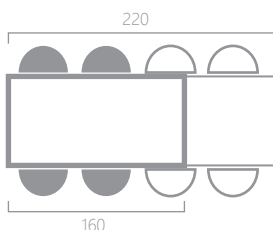

AMANDO 140-180 table

size : W140-180 D85 H72 cm ¥142,000
 (税込 ¥156,200)

extendable 延長式

AMANDO 160-220 table

size : W160-220 D90 H72 cm ¥154,000
 (税込 ¥169,400)

extendable 延長式

PIAZZA 160 table

size : W160 D85 H72 cm ¥143,000
 (税込 ¥157,300)