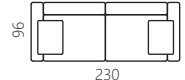

H79.5 SH43 cm

	ID : 3001-251L 2.5 seater		ID : 3001-252L 2.5 seater		ID : 3001-301L 3 seater		ID : 3001-302L 3.5 seater	
本体価格 (税込)	替えカバー		替えカバー		替えカバー		替えカバー	
range 1	在庫 ¥230,000 (¥253,000)	¥97,000 (¥106,700)	在庫 ¥242,000 (¥266,200)	¥102,000 (¥112,200)	¥258,000 (¥283,800)	¥108,000 (¥118,800)	¥275,000 (¥302,500)	¥113,000 (¥124,300)
range 2	¥242,000 (¥266,200)	¥109,000 (¥119,900)	¥258,000 (¥283,800)	¥118,000 (¥129,800)	¥274,000 (¥301,400)	¥124,000 (¥136,400)	¥290,000 (¥319,000)	¥128,000 (¥140,800)
range 3	¥263,000 (¥289,300)	¥130,000 (¥143,000)	¥283,000 (¥311,300)	¥143,000 (¥157,300)	¥295,000 (¥324,500)	¥145,000 (¥159,500)	¥320,000 (¥352,000)	¥158,000 (¥173,800)
range 4	¥294,000 (¥323,400)	¥161,000 (¥177,100)	¥305,000 (¥335,500)	¥165,000 (¥181,500)	¥326,000 (¥358,600)	¥176,000 (¥193,600)	¥340,000 (¥374,000)	¥178,000 (¥195,800)
leather 1	¥432,000 (¥475,200)		¥455,000 (¥500,500)		¥475,000 (¥522,500)		¥505,000 (¥555,500)	
leather 2	¥444,000 (¥488,400)		¥465,000 (¥511,500)		¥495,000 (¥544,500)		¥525,000 (¥577,500)	
在庫色:	rib 002 stone (range1) + 脚4色		rib 002 stone (range1) + 脚4色					