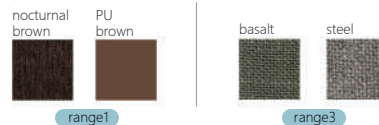

LEGNO

size : W46.5 D52 H81 SH46.5 cm

<cover range>	本体価格 (税込)		替えカバー 本体価格 (税込)		
	range 1	¥30,000	(¥33,000)	¥4,500	(¥4,950)
range 2	¥30,500	(¥33,550)	¥5,000	(¥5,500)	
range 3	¥31,500	(¥34,650)	¥6,000	(¥6,600)	

在庫色カバー: