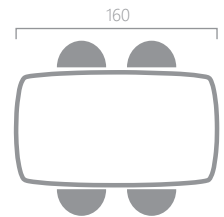

シントストーン11mm / 脚: ブラックメタル粉体塗装

MOLTO

すっきりとしたスリムでシャープな外観。セラミック天板の延長式テーブルです。PETRAと同じ延長機構で延長板の出し入れは軽い力で簡単に操作できます。

MOLTO extension table

size : W160-195-230 D90 H72 cm ¥208,000 (税込 ¥228,800)

セラミック3mm + 強化ガラス10mm / 脚: ブラックメタル粉体塗装