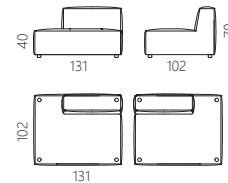

本体価格
(税込)

ID : 3009-10F
no-arm

ID : 3009-20F
2 seater/no-arm

ID : 3009-41F 3009-42F
1-arm/LHF 1-arm/RHF

ID : 3009-43F 3009-44F
1-arm wide/LHF 1-arm wide/RHF

ID : 3009-55F 3009-56F
open end/LHF open end/RHF

ID : 3009-53F 3009-54F
mega arm/LHF mega arm/RHF

range 1	¥122,000 (¥134,200)	¥152,000 (¥167,200)	¥152,000 (¥167,200)	¥180,000 (¥198,000)	¥155,000 (¥170,500)	¥200,000 (¥220,000)
range 2	¥126,000 (¥138,600)	¥157,000 (¥172,700)	¥158,000 (¥173,800)	¥186,000 (¥204,600)	¥161,000 (¥177,100)	¥210,000 (¥231,000)
range 3	¥137,000 (¥150,700)	¥168,000 (¥184,800)	在 ¥167,000 (¥183,700)	¥198,000 (¥217,800)	在 ¥168,000 (¥184,800)	¥225,000 (¥247,500)
range 4	¥147,000 (¥161,700)	¥182,000 (¥200,200)	¥182,000 (¥200,200)	¥210,000 (¥231,000)	¥180,000 (¥198,000)	¥240,000 (¥264,000)
leather 1	¥209,000 (¥229,900)	¥272,000 (¥299,200)	¥275,000 (¥302,500)	¥334,000 (¥367,400)	¥272,000 (¥299,200)	¥358,000 (¥393,800)
leather 2	¥220,000 (¥242,000)	¥284,000 (¥312,400)	¥285,000 (¥313,500)	¥350,000 (¥385,000)	¥282,000 (¥310,200)	¥370,000 (¥407,000)

在庫色:

lisa 0018 graphite
(range3)

lisa 0018 graphite
(range3)