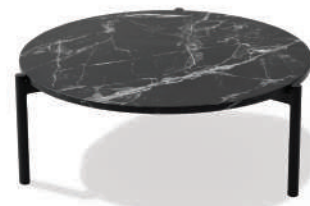

black marble

Ø82.5 H30 cm ¥63,000
(topのみØ80) (税込 ¥69,300)
大理石+メタル