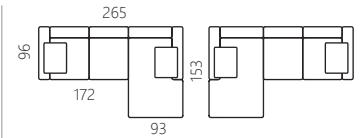

H79.5 SH43 cm

	ID : 3001-41+52L		3001-42+51L		3001-39+52L		3001-40+51L		3001-43+52L		3001-44+51L		3001-45+52L		3001-46+51L	
本体価格 (税込)	替えカバー		替えカバー		替えカバー		替えカバー		替えカバー		替えカバー		替えカバー		替えカバー	
range 1	¥363,000 (¥399,300)	¥150,000 (¥165,000)	¥370,000 (¥407,000)	¥152,000 (¥167,200)	¥394,000 (¥433,400)	¥165,000 (¥181,500)	¥407,000 (¥447,700)	¥166,000 (¥182,600)	¥415,000 (¥456,500)	¥186,000 (¥204,600)	¥430,000 (¥473,000)	¥189,000 (¥207,900)	¥466,000 (¥512,600)	¥225,000 (¥247,500)	¥505,000 (¥555,500)	¥264,000 (¥290,400)
range 2	¥384,000 (¥422,400)	¥171,000 (¥188,100)	¥393,000 (¥432,300)	¥175,000 (¥192,500)	¥415,000 (¥456,500)	¥186,000 (¥204,600)	¥430,000 (¥473,000)	¥189,000 (¥207,900)	¥459,000 (¥504,900)	¥230,000 (¥253,000)	¥466,000 (¥512,600)	¥225,000 (¥247,500)	¥505,000 (¥555,500)	¥264,000 (¥290,400)	¥505,000 (¥555,500)	¥264,000 (¥290,400)
range 3	¥425,000 (¥467,500)	¥212,000 (¥233,200)	¥430,000 (¥473,000)	¥212,000 (¥233,200)	¥459,000 (¥504,900)	¥230,000 (¥253,000)	¥466,000 (¥512,600)	¥225,000 (¥247,500)	¥502,000 (¥552,200)	¥273,000 (¥300,300)	¥505,000 (¥555,500)	¥264,000 (¥290,400)	¥505,000 (¥555,500)	¥264,000 (¥290,400)	¥505,000 (¥555,500)	¥264,000 (¥290,400)
range 4	¥468,000 (¥514,800)	¥255,000 (¥280,500)	¥479,000 (¥526,900)	¥261,000 (¥287,100)	¥502,000 (¥552,200)	¥273,000 (¥300,300)	¥505,000 (¥555,500)	¥264,000 (¥290,400)	¥690,000 (¥759,000)		¥700,000 (¥770,000)		¥720,000 (¥792,000)		¥720,000 (¥792,000)	
leather 1	¥640,000 (¥704,000)		¥650,000 (¥715,000)		¥690,000 (¥759,000)		¥700,000 (¥770,000)		¥710,000 (¥781,000)		¥720,000 (¥792,000)		¥720,000 (¥792,000)		¥720,000 (¥792,000)	
leather 2	¥660,000 (¥726,000)		¥670,000 (¥737,000)		¥710,000 (¥781,000)		¥720,000 (¥792,000)		¥710,000 (¥781,000)		¥720,000 (¥792,000)		¥720,000 (¥792,000)		¥720,000 (¥792,000)	

H42 cm

Φ18 W55 cm

ID : 3001-61L
ottoman 5

替えカバー

ID : 3101-01L
headrest

替えカバー

在庫 ¥68,000 (¥74,800)	¥28,000 (¥30,800)	在庫 ¥25,000 (¥27,500)	¥7,500 (¥8,250)
¥72,000 (¥79,200)	¥32,000 (¥35,200)	¥26,500 (¥29,150)	¥9,000 (¥9,900)
¥78,000 (¥85,800)	¥38,000 (¥41,800)	¥28,500 (¥31,350)	¥11,000 (¥12,100)
¥84,000 (¥92,400)	¥44,000 (¥48,400)	¥29,500 (¥32,450)	¥12,000 (¥13,200)
¥113,000 (¥124,300)		¥35,500 (¥39,050)	¥18,000 (¥19,800)
¥116,000 (¥127,600)		¥38,000 (¥41,800)	¥20,500 (¥22,550)

rib 002 stone (range1) + 脚4色

rib 002 stone (range1) + 脚4色

Description

frame : パイン無垢材, MDF, S/Vネ
filling : フェザー, ボールファイバー, 高密度ウレタンフォーム
legs : Wood オーク無垢材 (light oak / smoked oak / walnut / black)
cover : Loose フルカバーリング
assemble : 部分組立 (脚取付け/工具不要)