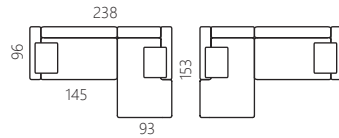

H79.5 SH43 cm

	ID : 3001-41+52L		3001-42+51L		3001-39+52L		3001-40+51L		3001-43+52L		3001-44+51L		3001-45+52L		3001-46+51L	
本体価格 (税込)	替えカバー		替えカバー		替えカバー		替えカバー		替えカバー		替えカバー		替えカバー		替えカバー	
range 1	¥363,000 (¥399,300)	¥150,000 (¥165,000)	¥370,000 (¥407,000)	¥152,000 (¥167,200)	¥394,000 (¥433,400)	¥165,000 (¥181,500)	¥407,000 (¥447,700)	¥166,000 (¥182,600)	¥415,000 (¥456,500)	¥186,000 (¥204,600)	¥430,000 (¥473,000)	¥189,000 (¥207,900)	¥466,000 (¥512,600)	¥225,000 (¥247,500)	¥505,000 (¥555,500)	¥264,000 (¥290,400)
range 2	¥384,000 (¥422,400)	¥171,000 (¥188,100)	¥393,000 (¥432,300)	¥175,000 (¥192,500)	¥415,000 (¥456,500)	¥186,000 (¥204,600)	¥430,000 (¥473,000)	¥189,000 (¥207,900)	¥459,000 (¥504,900)	¥230,000 (¥253,000)	¥466,000 (¥512,600)	¥225,000 (¥247,500)	¥505,000 (¥555,500)	¥264,000 (¥290,400)	¥505,000 (¥555,500)	¥264,000 (¥290,400)
range 3	¥425,000 (¥467,500)	¥212,000 (¥233,200)	¥430,000 (¥473,000)	¥212,000 (¥233,200)	¥459,000 (¥504,900)	¥230,000 (¥253,000)	¥466,000 (¥512,600)	¥225,000 (¥247,500)	¥502,000 (¥552,200)	¥273,000 (¥300,300)	¥505,000 (¥555,500)	¥264,000 (¥290,400)	¥505,000 (¥555,500)	¥264,000 (¥290,400)	¥505,000 (¥555,500)	¥264,000 (¥290,400)
range 4	¥468,000 (¥514,800)	¥255,000 (¥280,500)	¥479,000 (¥526,900)	¥261,000 (¥287,100)	¥502,000 (¥552,200)	¥273,000 (¥300,300)	¥505,000 (¥555,500)	¥264,000 (¥290,400)	¥690,000 (¥759,000)		¥700,000 (¥770,000)		¥720,000 (¥792,000)		¥720,000 (¥792,000)	
leather 1	¥640,000 (¥704,000)		¥650,000 (¥715,000)		¥690,000 (¥759,000)		¥700,000 (¥770,000)		¥710,000 (¥781,000)		¥720,000 (¥792,000)		¥720,000 (¥792,000)		¥720,000 (¥792,000)	
leather 2	¥660,000 (¥726,000)		¥670,000 (¥737,000)		¥710,000 (¥781,000)		¥720,000 (¥792,000)		¥710,000 (¥781,000)		¥720,000 (¥792,000)		¥720,000 (¥792,000)		¥720,000 (¥792,000)	

H42 cm

Φ18 W55 cm

ID : 3001-61L
ottoman 5

替えカバー

ID : 3101-01L
headrest

替えカバー

在庫 ¥68,000 (¥74,800)	¥28,000 (¥30,800)	在庫 ¥25,000 (¥27,500)	¥7,500 (¥8,250)
¥72,000 (¥79,200)	¥32,000 (¥35,200)	¥26,500 (¥29,150)	¥9,000 (¥9,900)
¥78,000 (¥85,800)	¥38,000 (¥41,800)	¥28,500 (¥31,350)	¥11,000 (¥12,100)
¥84,000 (¥92,400)	¥44,000 (¥48,400)	¥29,500 (¥32,450)	¥12,000 (¥13,200)
¥113,000 (¥124,300)		¥35,500 (¥39,050)	¥18,000 (¥19,800)
¥116,000 (¥127,600)		¥38,000 (¥41,800)	¥20,500 (¥22,550)

rib 002 stone (range1) + 脚4色

rib 002 stone (range1) + 脚4色

Description

frame : パイン無垢材, MDF, S/Vネ
filling : フェザー, ボールファイバー, 高密度ウレタンフォーム
legs : Wood オーク無垢材 (light oak / smoked oak / walnut / black)
cover : Loose フルカバーリング
assemble : 部分組立 (脚取付け/工具不要)