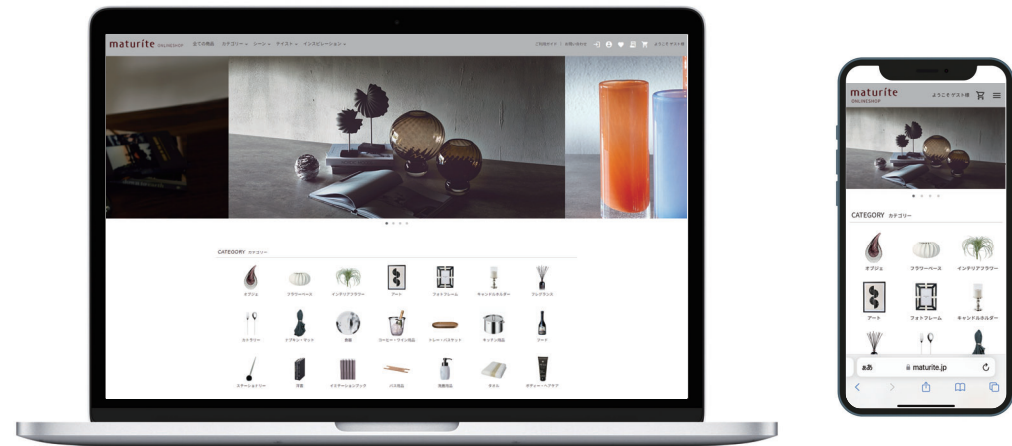

Relaxation

Living

Stationary

Entrance

CONTENTS

サービスコンテンツ

ONLINE SHOP TO BUSINESS

「maturite ONLINE SHOP TO BUSINESS」は、インテリアのお仕事に携わるプロフェッショナルの方々へ向けた、デコレーションに特化した会員制オンラインショップです。豊富なアイテムと時代を捉えたディスプレイアイデアにより、多彩な空間創造のお手伝いをいたします。

在庫確認不要。買える数がひと目でわかる

お電話での在庫確認問合せは不要です。
すべて商品ページからご確認いただけます。

<http://maturite-pro.biz/>

SHOWROOM

東京 渋谷区恵比寿に、法人様向けショールームとして
2022年1月21日にオープンいたしました。閑静なオフィスビル
の一角に佇むショールーム内では、maturite のコンセプトである
「衣食住飾」を体現すべく、国内外からセレクトした多彩なデコ
レーションアイテムの数々を、実際にお手に取ってゆったりとご
覧いただくことができます。また、ショールームではスタッフに
よるディスプレイのご相談も承っており、月ごとに化するディ
スプレイシーンや様々なプロダクトブランドとのポップアップイ
ベントも企画しておりますので、空間創造のインスピレーション
の場としてぜひご活用ください。