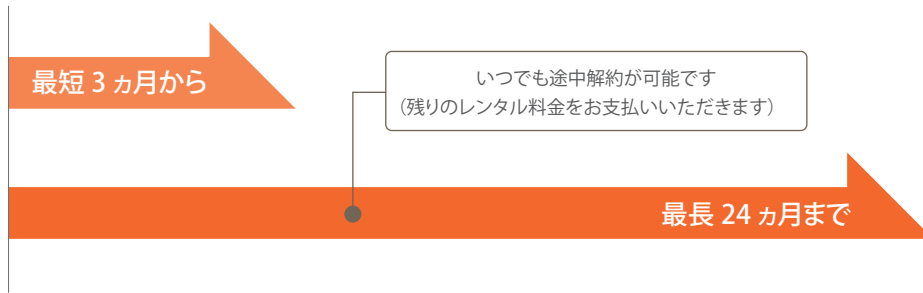

アイテム数

約 **10,000** 点

※2021年時点

期間

短期～長期まで、目的に合わせて自由に期間が選べる！

レンタル期間は最短3ヵ月から最長24ヵ月まで、1ヵ月単位で自由にお選びいただけます。
万が一契約の途中で家具が不要になった場合でも、残りのレンタル料金を支払うことで途中解約が可能です。

契約期間が終わったら

「返却」「延長」「購入」3つの選択肢から選べる！