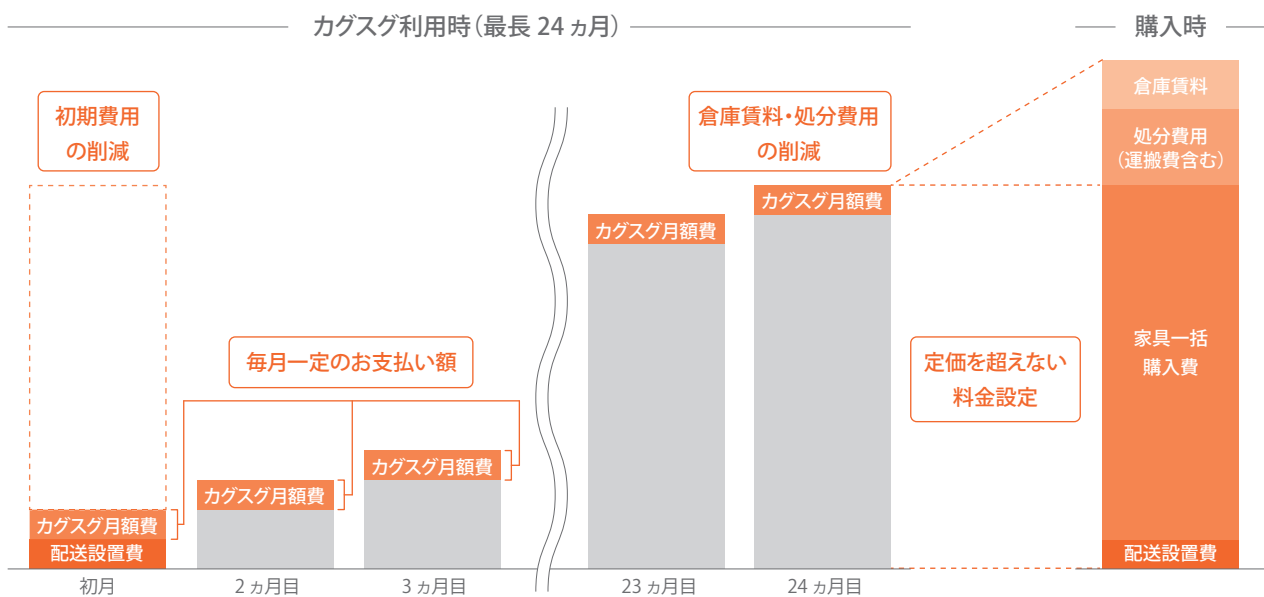

倉庫賃料・処分費用の削減

契約終了時には商品を引き取らせていただくため、
倉庫賃料や処分費用など余分な経費を削減できます。

定価を超えない料金設定

契約期間MAXの24ヵ月でも定価を超えない
料金設定のため、長期間でも安心してご利用いただけます。

図)カグスグ利用時(最長 24 ヶ月レンタルの場合)と購入時の比較

FEATURES

特徴

カグスグならではの、3つの「選べる」ポイント