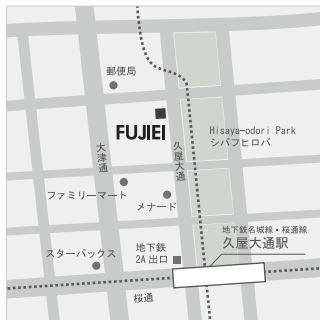

Showroom

ショールーム

東京ショールーム

〒152-0032
東京都目黒区平町 1-2-2
TEL : 03-3725-1100
FAX : 03-3724-5944
営業時間 : 10:00 ~ 18:00
※アポイント制
定休日 : 土曜・日曜・祝日

東急東横線「都立大学」駅より
徒歩約7分

名古屋ショールーム

〒460-8550
名古屋市中区丸の内 3-6-14
TEL : 052-961-5837
FAX : 052-961-8692
営業時間 : 10:00 ~ 18:00
※アポイント制
定休日 : 土曜・日曜・祝日

地下鉄箱崎線「呉服町」駅
6番出口より徒歩約7分
地下鉄箱崎線・空港線「中洲川端」駅
7番出口より徒歩約10分

VIENNA neu

〒107-0062
東京都港区南青山 3-1-3 スプライン青山東急ビル 7階
TEL : 03-6459-2086
FAX : 03-6459-2080
営業時間 : 月～金曜 10:00 ~ 18:00
土曜 10:00 ~ 17:00
※アポイント制
定休日 : 日曜・祝日