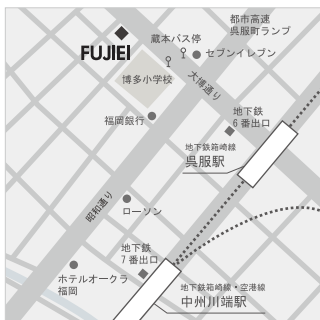

地下鉄名城線・桜通線「久屋大通」駅
2A出口より徒歩約5分

大阪ショールーム

〒558-0004
大阪市住吉区长居東 3-2-28
TEL : 06-6698-9871
FAX : 06-6698-9955
営業時間 : 10:00 ~ 18:00
※アポイント制
定休日 : 土曜・日曜・祝日

大阪メトロ御堂筋線「長居」駅
4番出口より徒歩約3分

福岡ショールーム

〒812-0023
福岡市博多区奈良屋町 7-20 L.Biz 呉服町
TEL : 092-791-6250
FAX : 092-791-6367
営業時間 : 10:00 ~ 18:00
※アポイント制
定休日 : 土曜・日曜・祝日

地下鉄箱崎線「呉服町」駅
6番出口より徒歩約7分
地下鉄箱崎線・空港線「中洲川端」駅
7番出口より徒歩約10分

VIENNA neu

〒107-0062
東京都港区南青山 3-1-3 スプライン青山東急ビル 7階
TEL : 03-6459-2086
FAX : 03-6459-2080
営業時間 : 月～金曜 10:00 ~ 18:00
土曜 10:00 ~ 17:00
※アポイント制
定休日 : 日曜・祝日