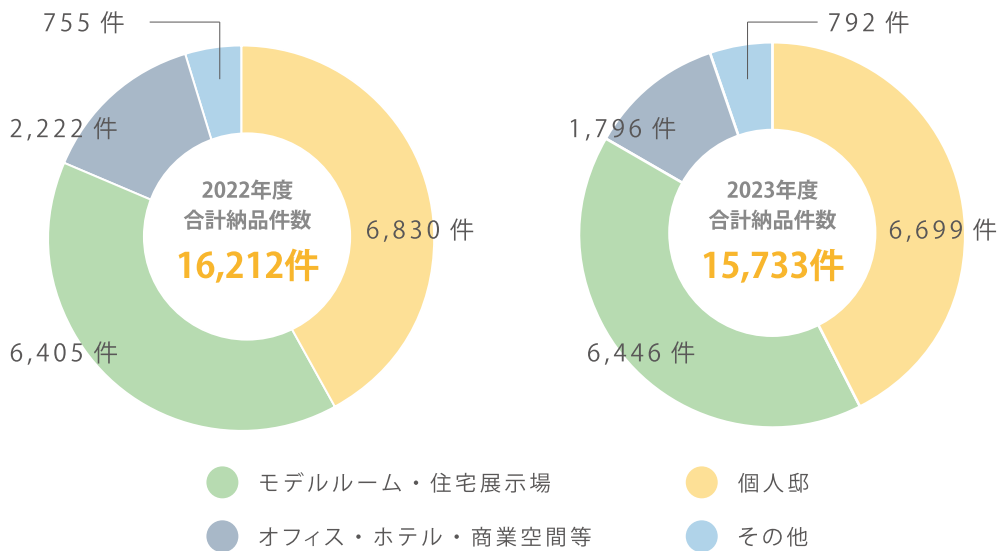

Works

納品実績

マーケット別納品件数